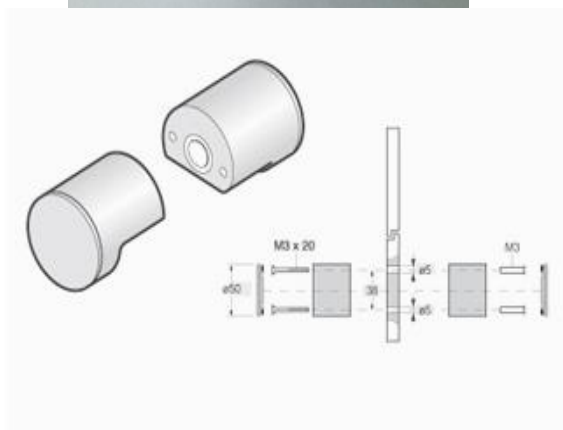

Prvky konstrukce:

Nylonový pant

Nylonová stavitelná noha

Podpěrné nohy s povrchovou úpravou nylon jsou výškově stavitelné v rozsahu 135 – 165mm.

Dveřní zamykání

Hliníkový profil

Hliníkový „U“ profil, slouží k vyrovnání nerovností stěny a upevnění HPL desky ke stěně.

Nylonový úchyt

Horní ztužující hrazda

Rozměry 40x40 mm – Horní hliníková hrazda uvnitř, po celé délce kabiny.

*Obr. Horní hliníkové hrazdy bez zakrytí
(pouze v provedení otevírání dveří - ven)*

Obr. Horní hliníkové hrazdy se zakrytím